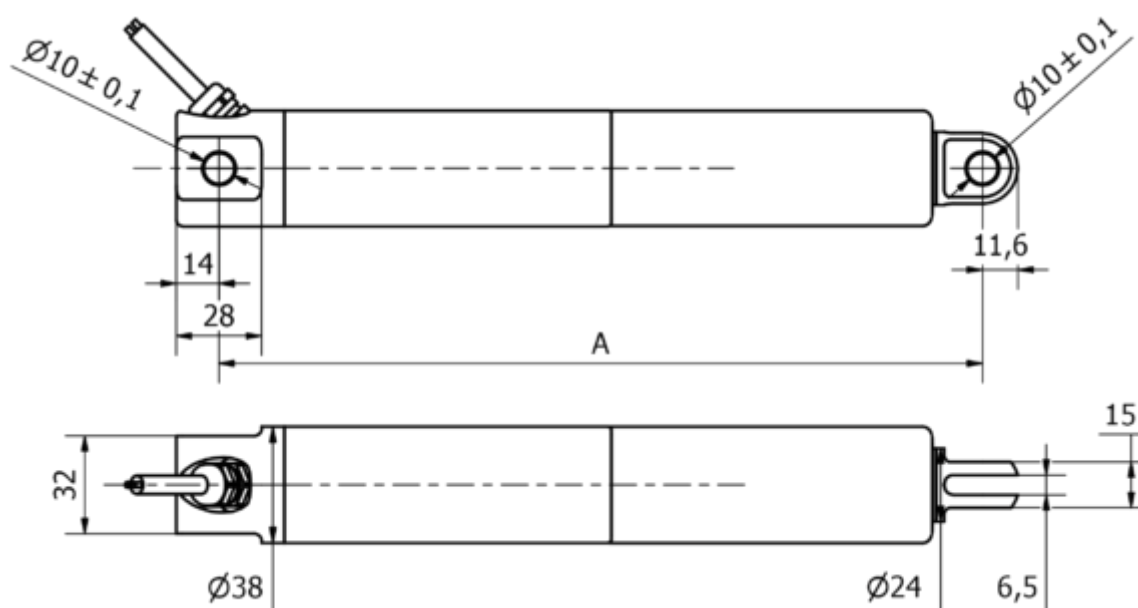

Varenummer: 8A38225008003LCNLSN0

Beskrivelse: KLEElíne38, 250mm, 800N, 8 mm/s, Aluminium sort RAL9005, IP66  
24 VDC, 3 m. kabel, Limit Switch, Clevis

## Mål

|                 |                           |
|-----------------|---------------------------|
| A               | = 200 + slaglængde/stroke |
| Hastighed mm/s  | = 8 mm/s                  |
| Kabel længde    | = 3 m                     |
| Option          | = Limit switch            |
| Slaglængde (mm) | = 250                     |
| Spænding        | = 24 V                    |